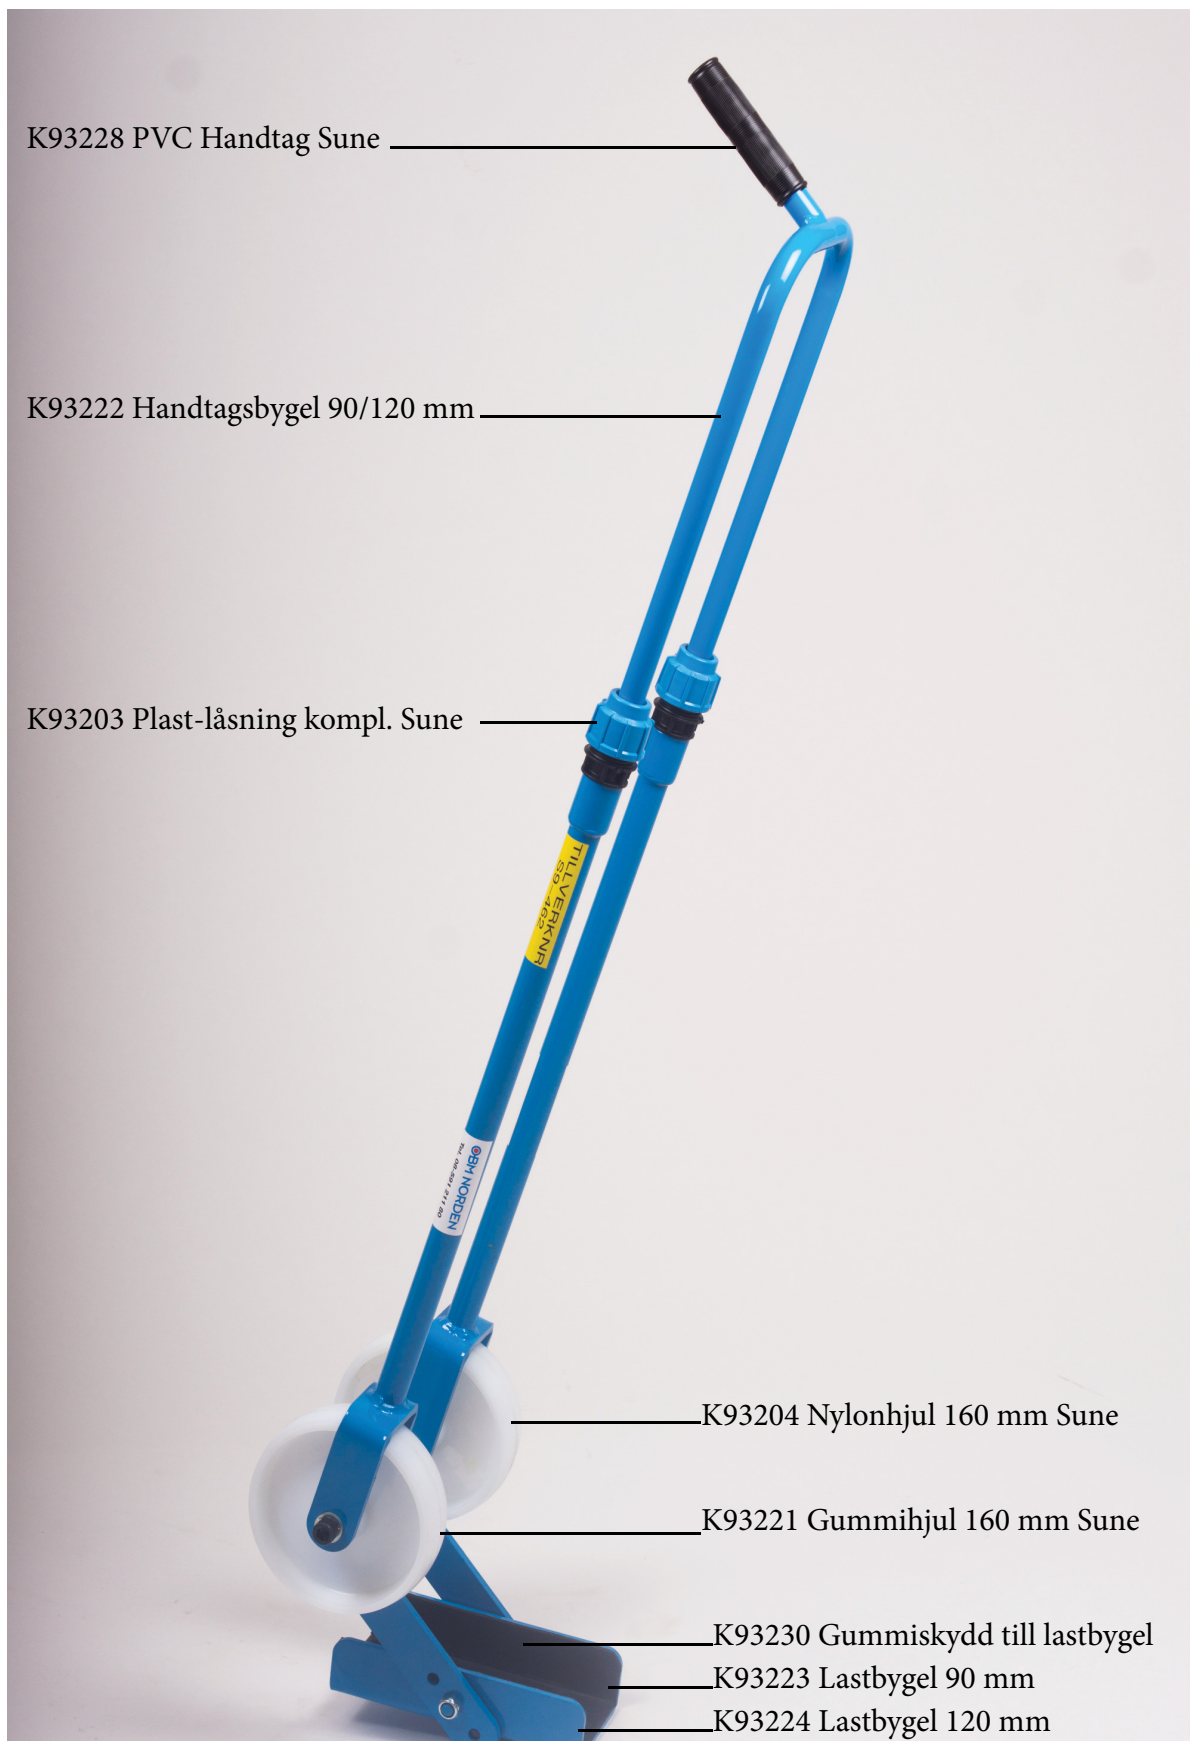

## Reservdelslista Dörrlyften Sune

K93228 PVC Handtag Sune

K93222 Handtagsbygel 90/120 mm

K93203 Plast-låsning kompl. Sune

K93204 Nylonhjul 160 mm Sune

K93221 Gummihjul 160 mm Sune

K93230 Gummiskydd till lastbygel

K93223 Lastbygel 90 mm

K93224 Lastbygel 120 mm